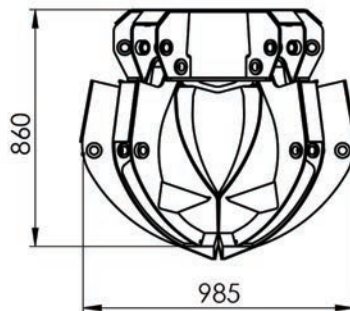

I.C.M. s.r.l.

Circ.ne alla Rotonda dei Goti, 6
 48121 Ravenna (Italy)
 Tel. +39 0544 453357 - Fax. +39 0544 451950
 www.icmequipments.com
 info@icmequipments.com

Solo 360kg con rotatore!
Only 360kg with rotator!

Modello Model	Denti Tines	Capienza Capacity lt	Peso Weight kg	Max pressione Max pressure bar
PLY-Z 270/6	6	270	316	300