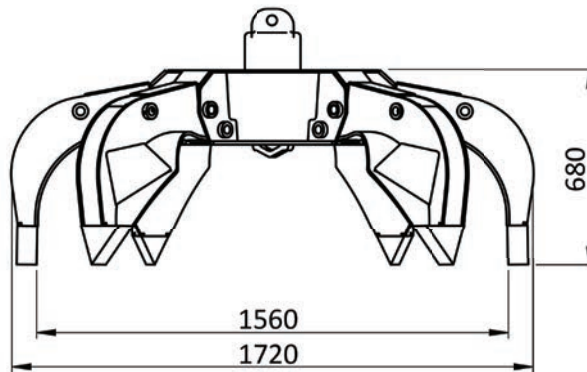

I.C.M. s.r.l.

Circ.ne alla Rotonda dei Goti, 6
 48121 Ravenna (Italy)
 Tel. +39 0544 453357 - Fax. +39 0544 451950
 www.icmequipments.com
 info@icmequipments.com

Solo 360kg con rotatore!
Only 360kg with rotator!

Modello Model	Denti Tines	Capienza Capacity lt	Peso Weight kg	Max pressione Max pressure bar
PLY-Z 270/6	6	270	316	300