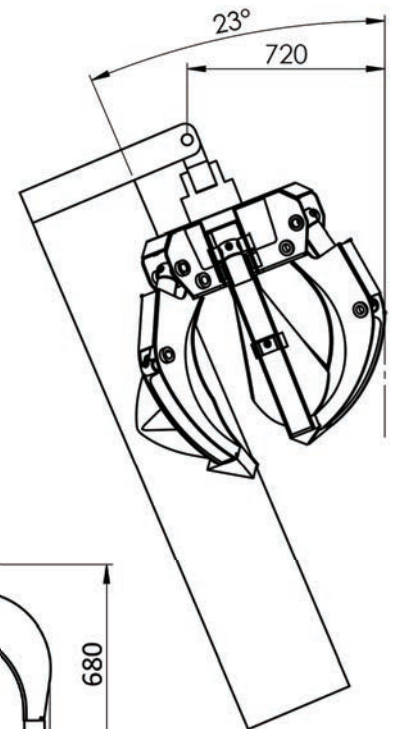

I.C.M. s.r.l.

Circ.ne alla Rotonda dei Goti, 6
 48121 Ravenna (Italy)
 Tel. +39 0544 453357 - Fax. +39 0544 451950
 www.icmequipments.com
 info@icmequipments.com

Solo 360kg con rotatore!
Only 360kg with rotator!

Modello Model	Denti Tines	Capienza Capacity lt	Peso Weight kg	Max pressione Max pressure bar
PLY-Z 270/6	6	270	316	300