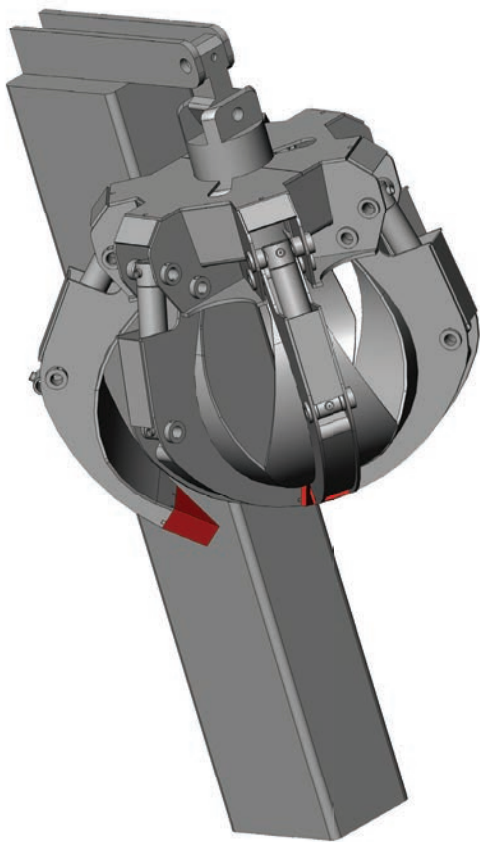

I.C.M. s.r.l.

Circ.ne alla Rotonda dei Goti, 6
 48121 Ravenna (Italy)
 Tel. +39 0544 453357 - Fax. +39 0544 451950
 www.icmequipments.com
 info@icmequipments.com

Solo 360kg con rotatore!
Only 360kg with rotator!

Modello Model	Denti Tines	Capienza Capacity lt	Peso Weight kg	Max pressione Max pressure bar
PLY-Z 270/6	6	270	316	300